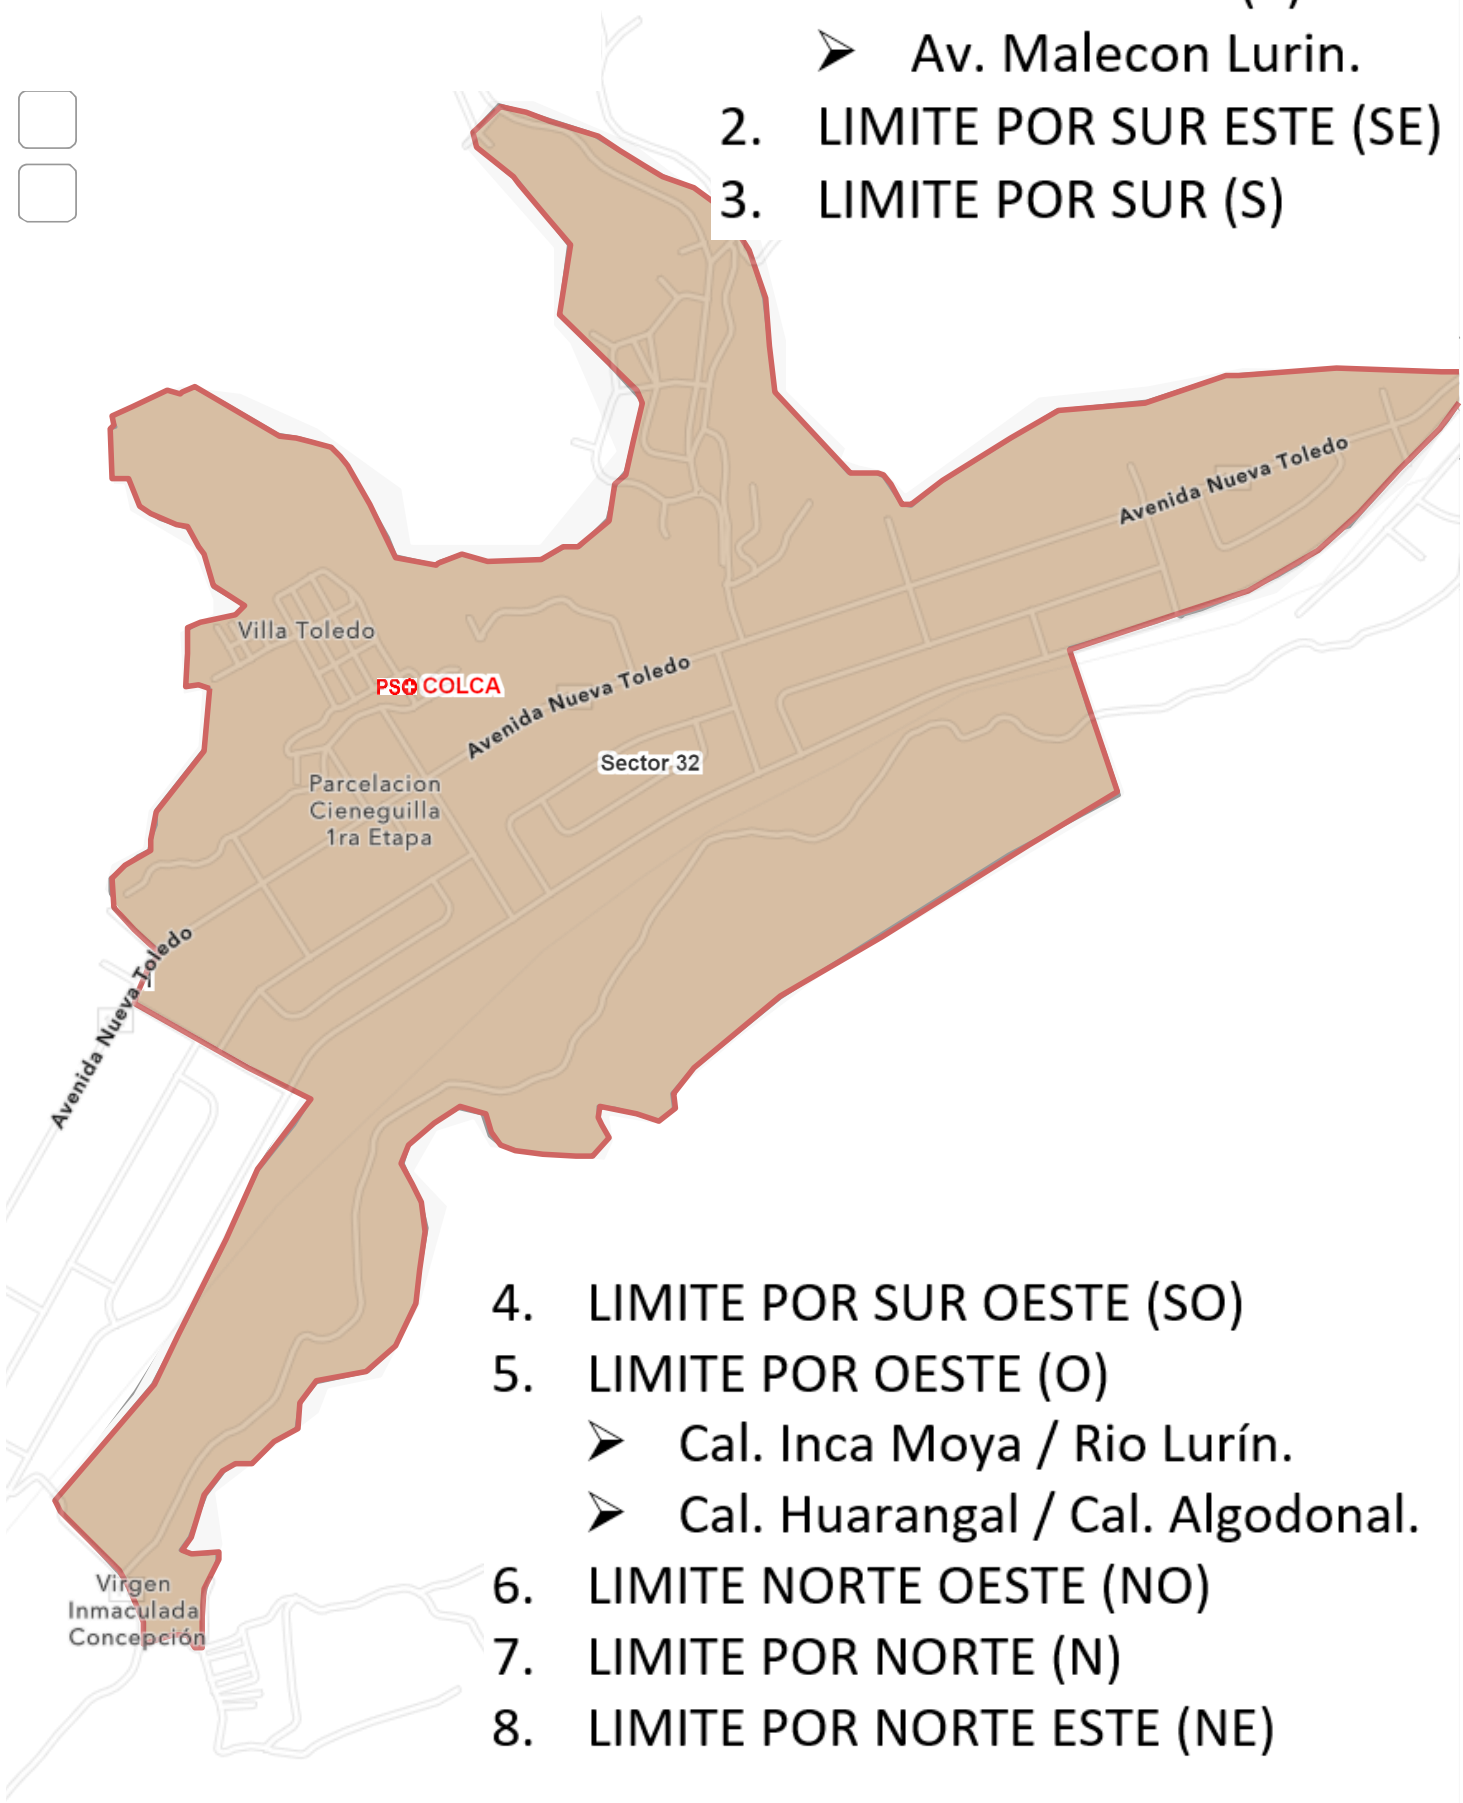

PS COLCA

CONDICIONES

1. LIMITE POR ESTE (E)
➤ Av. Malecon Lurin.
2. LIMITE POR SUR ESTE (SE)
3. LIMITE POR SUR (S)

4. LIMITE POR SUR OESTE (SO)
5. LIMITE POR OESTE (O)
➤ Cal. Inca Moya / Rio Lurín.
➤ Cal. Huarangal / Cal. Algodonal.
6. LIMITE NORTE OESTE (NO)
7. LIMITE POR NORTE (N)
8. LIMITE POR NORTE ESTE (NE)

Virgen
Inmaculada
Concepción